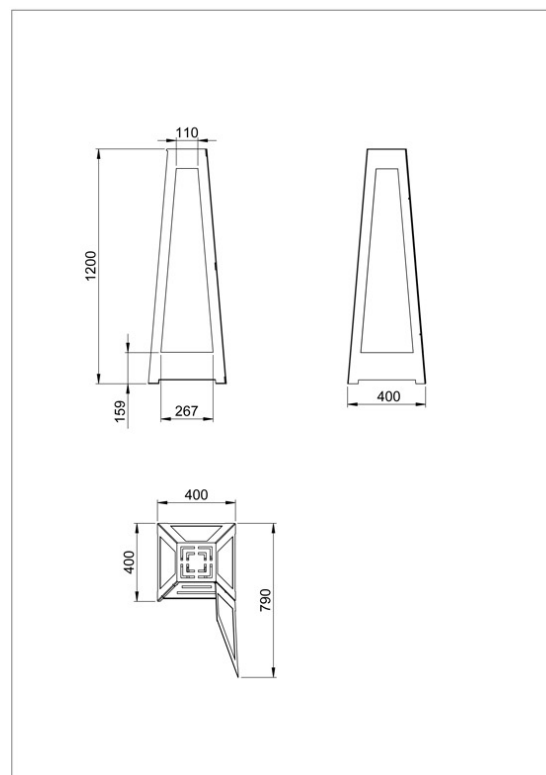

● ●

Caratteristiche

- Potenza min-max: 3.5kw
- Consumo min-max. (kg/h): 0.20 - 0.55kg/h
- Volume riscaldabile (m3): 64m3
- Capacità deposito (l): 2.25 l
- Autonomia (h) (min-max): 4 - 11.2h
- Peso (Kg): 27kg
- Senza installazione
- Accessori compatibili non inclusi: BIO7; BIO8
- Altre versioni disponibili: Nero Ossido